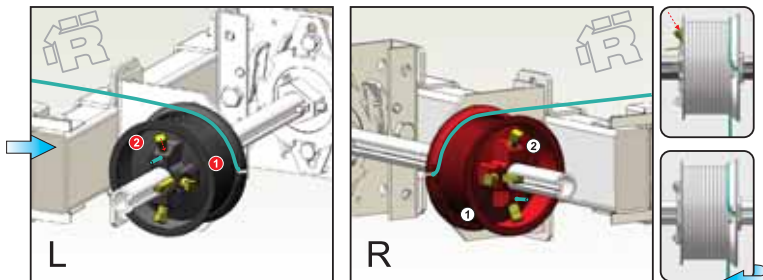

RDOC-MI-PAV-TLP-LHR-RM-02

**TLP**  
LHR-RM

INSTALLATION MANUAL  
MONTAGEANLEITUNG  
MANUALE DI MONTAGGIO  
MONTERING SANVISNING

MONTAGE ANVISNING  
MONTAGE VEJLEDNING  
ИНСТРУКЦИЯ ПО МОНТАЖУ  
INSTRUKCJA MONTOWANIA

MONTĀŽAS INSTRUKCIJA  
MONTAVIMO INSTRUKCIJA  
MONTAGEHANDLEIDIG  
ASENNUSOHJEET

Type  
Width (mm)  
Height (mm)  
Weight (kg)  
Springs Type  
Spring turns  
Springs

XX