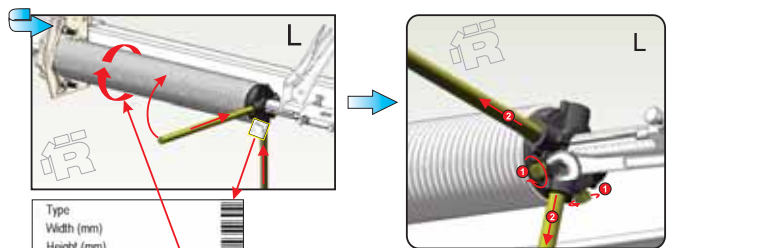

RDOC-MI-PAV-TLP-LHR-RM-02

**TLP**  
LHR-RM

INSTALLATION MANUAL  
MONTAGEANLEITUNG  
MANUALE DI MONTAGGIO  
MONTERING SANVISNING

MONTAGE ANVISNING  
MONTAGE VEJLEDNING  
ИНСТРУКЦИЯ ПО МОНТАЖУ  
INSTRUKCJA MONTOWANIA

MONTĀŽAS INSTRUKCIJA  
MONTAVIMO INSTRUKCIJA  
MONTAGEHANDLEIDIG  
ASENNUSOHJEET

Type  
Width (mm)  
Height (mm)  
Weight (kg)  
Springs Type  
Spring turns  
Springs

XX